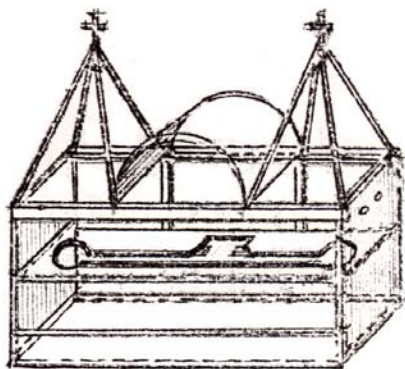

KARÁCSONYI BÁBJÁTÉKOS BETLEHEM MAROSVÁSÁRHELY

VÁZLAT RAJZ

az Angyalok és Király süveg sapka váza

## Megjegyzés:

Eredetileg 18 mm vastag fenyőfa deszka és lécekből készült. A jelenlegi vázlat méretei. Rétegelt lemezből is jó.

A betlehem váza kívülről piros-fényezett papírral van bevonva (csillagpapír). A sarkok és élek csipkézett, rojtozott, arany- vagy ezüstsínű papírcsíkokkal vannak szegélyezve. A szereplők nevei és a díszítések, mint a hold, a nap és címer, papírból van kivágva, belülről a borító papírral ráragasztva. Belülről való megvilágítás után a kirajzolódó kép széleinél, kívülről tüvel sűrűn átszurkálva, lyukasztva, miáltal a belső megvilágítás után, szép dekoratív képet nyújt.