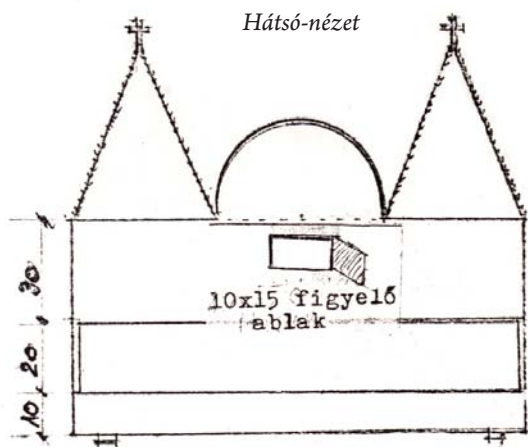

KARÁCSONYI BÁBJÁTÉKOS BETLEHEM MAROSVÁSÁRHELY

VÁZLAT RAJZ

az Angyalok és Király süveg sapka váza

## Megjegyzés:

Eredetileg 18 mm vastag fenyőfa deszka és lécekből készült. A jelenlegi vázlat méretei. Rétegelt lemezből is jó.

A betlehem váza kívülről piros-fényezett papírral van bevonva (csillagpapír). A sarkok és élek csipkézett, rojtozott, arany- vagy ezüstsínű papírcsíkokkal vannak szegélyezve. A szereplők nevei és a díszítések, mint a hold, a nap és címer, papírból van kivágva, belülről a borító papírral ráragasztva. Belülről való megvilágítás után a kirajzolódó kép széleinél, kívülről tüvel sűrűn átszurkálva, lyukasztva, miáltal a belső megvilágítás után, szép dekoratív képet nyújt.