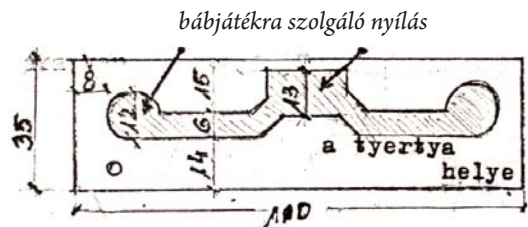

KARÁCSONYI BÁBJÁTÉKOS BETLEHEM MAROSVÁSÁRHELY

VÁZLAT RAJZ

az Angyalok és Király süveg sapka váza

## Megjegyzés:

Eredetileg 18 mm vastag fenyőfa deszka és lécekből készült. A jelenlegi vázlat méretei. Rétegelt lemezből is jó.

A betlehem váza kívülről piros-fényezett papírral van bevonva (csillagpapír). A sarkok és élek csipkézett, rojtozott, arany- vagy ezüstsínű papírcsíkokkal vannak szegélyezve. A szereplők nevei és a díszítések, mint a hold, a nap és címer, papírból van kivágva, belülről a borító papírral ráragasztva. Belülről való megvilágítás után a kirajzolódó kép széleinél, kívülről tüvel sűrűn átszurkálva, lyukasztva, miáltal a belső megvilágítás után, szép dekoratív képet nyújt.