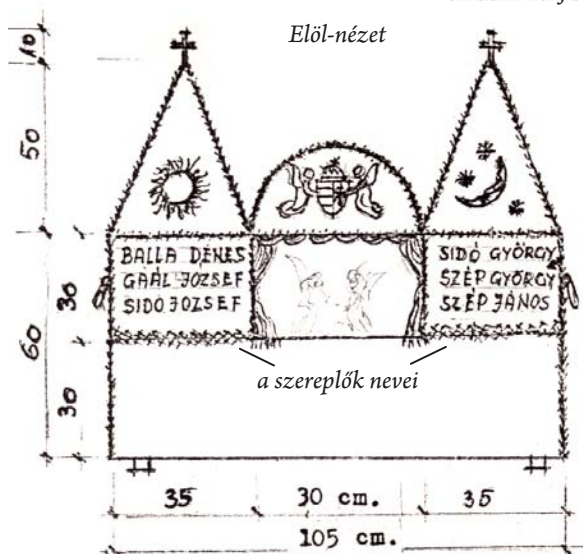

KARÁCSONYI BÁBJÁTÉKOS BETLEHEM MAROSVÁSÁRHELY

VÁZLAT RAJZ

az Angyalok és Király süveg sapka váza

## Megjegyzés:

Eredetileg 18 mm vastag fenyőfa deszka és lécekből készült. A jelenlegi vázlat méretei. Rétegelt lemezből is jó.

A betlehem váza kívülről piros-fényezett papírral van bevonva (csillagpapír). A sarkok és élek csipkézett, rojtozott, arany- vagy ezüstsínű papírcsíkokkal vannak szegélyezve. A szereplők nevei és a díszítések, mint a hold, a nap és címer, papírból van kivágva, belülről a borító papírral ráragasztva. Belülről való megvilágítás után a kirajzolódó kép széleinél, kívülről tüvel sűrűn átszurkálva, lyukasztva, miáltal a belső megvilágítás után, szép dekoratív képet nyújt.